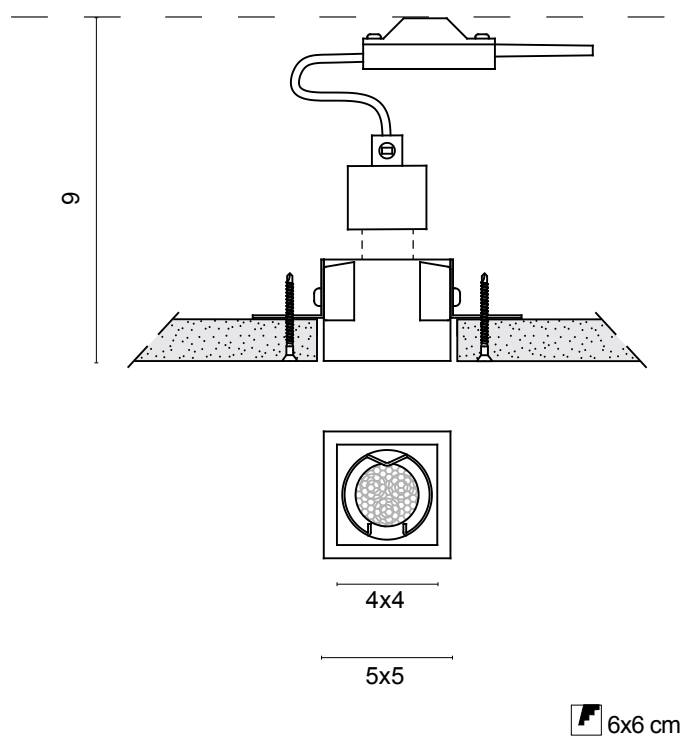

scheda tecnica - data sheet

modello: model:	NIHIL MINI QUADRO
codice: code:	6677
design:	U. T. Egoluce
anno - year:	2020
tipologia:	faretto ad incasso in gesso verniciabile
tipology:	paintable plaster spotlight
materiali: materials:	gesso plaster
luce: light:	diretta direct
sorgente luminosa: light sources:	3W GU10 LED
grado IP - IP grade:	20
peso netto - net weight:	0,07 Kg
finiture: finishes:	.01 bianco .01 white
marcatura: marking:	CE
simboli costruttivi: symbols:	

Dimensioni - Dimensions

EGOLUCE s.r.l, via I.Newton 12 - 20016 Pero - Milano
 telefono +39 02 339586.1 - fax. +39 02 3535112
 e-mail: info@egoluce.com - <http://www.egoluce.com>

La presente scheda tecnica è di proprietà di EGOLUCE srl. Tutti i diritti sono riservati. Le fotografie, le descrizioni degli apparecchi, disegni quotati ed i valori fotometrici menzionati sono a titolo indicativo e non costituiscono alcun impegno per la nostra società che si riserva di apportare, in qualsiasi momento e senza preavviso, tutte le modifiche che riterrà opportune.